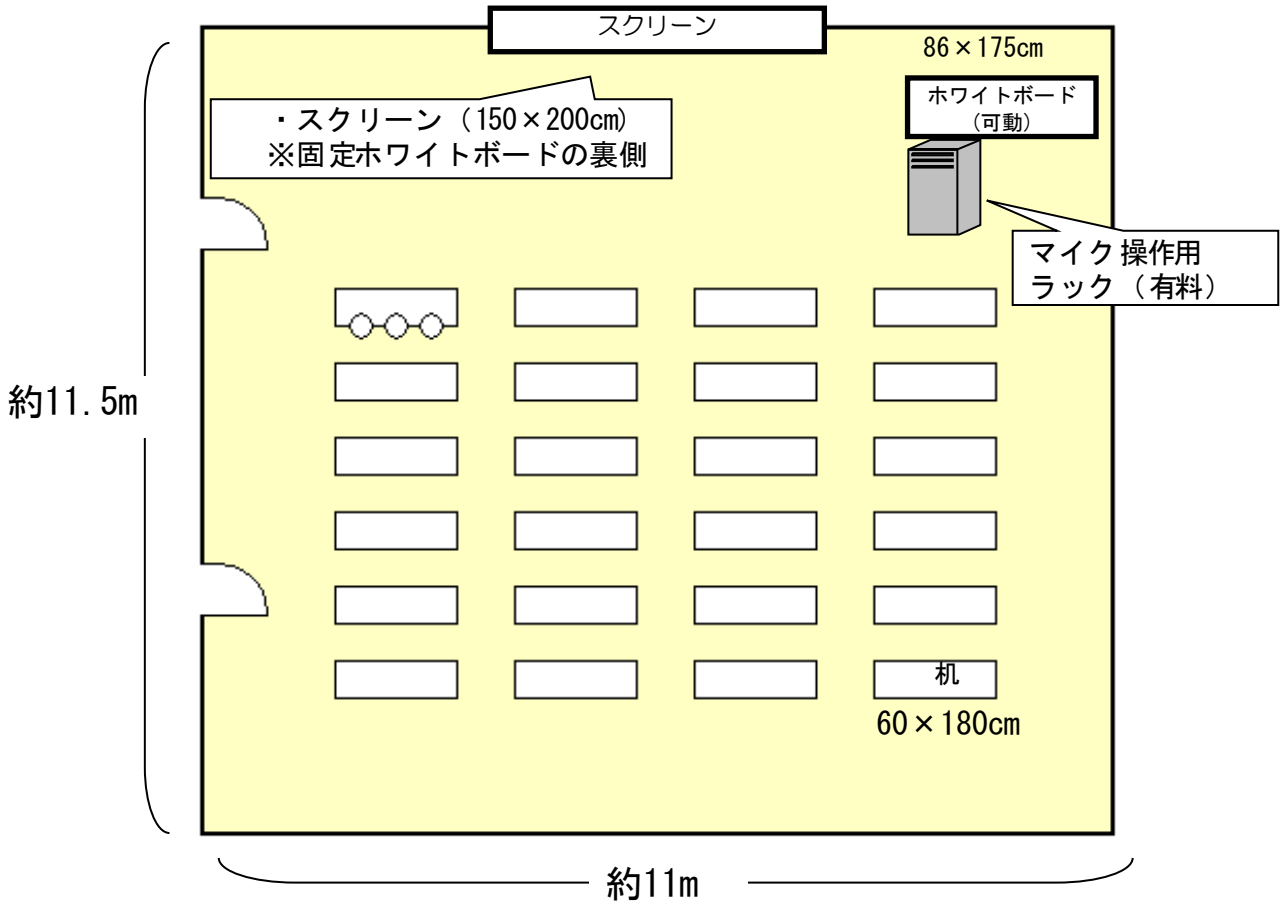

5F 大会議室2 《72名(最大75名)》

< 正面 >

* 口の字型に配席した場合 《42名》

※ 机・イスを移動された場合は
ご利用後に元に戻してご退出下さい。

- 部屋の面積 約128㎡
- 天井の高さ 約3m30cm
- イス72脚(追加で3脚まで貸出可能)
- マイク・プロジェクター等は有料です。
- 冷暖房は窓際のアコンスイッチで調節して下さい。

口の字型 利用例

講演会 利用例
※マイク、演台、プロジェクターは有料です。数に限りがあります。

間仕切りもございます。

案内板、ホワイトボード、スクリーンもございます