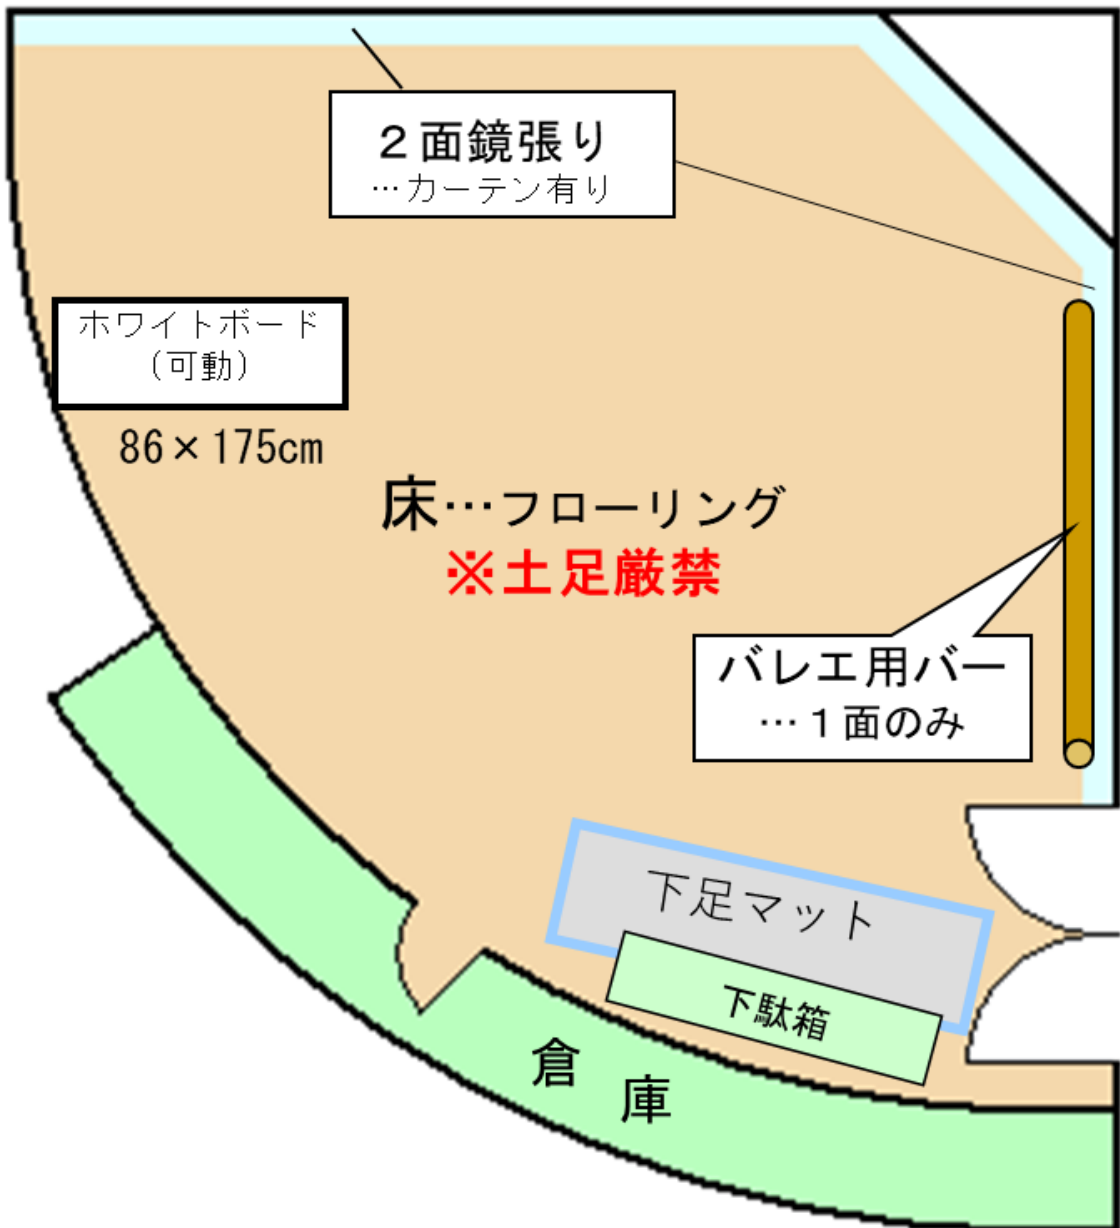

## 地下1F 多目的ルーム(中会議室4) 《36名(最大40名)》

### ●部屋の面積 約99㎡

- ・靴を脱いでご入室下さい。
- ・スリッパを室内に用意しております。

### ●机とイスは倉庫の中に入っています。

- ・イス 36脚(追加で4脚まで貸出可)
  - ・机 12台(3人掛・180×45cm)
- ※ご利用者で設置・片付けをお願いします。