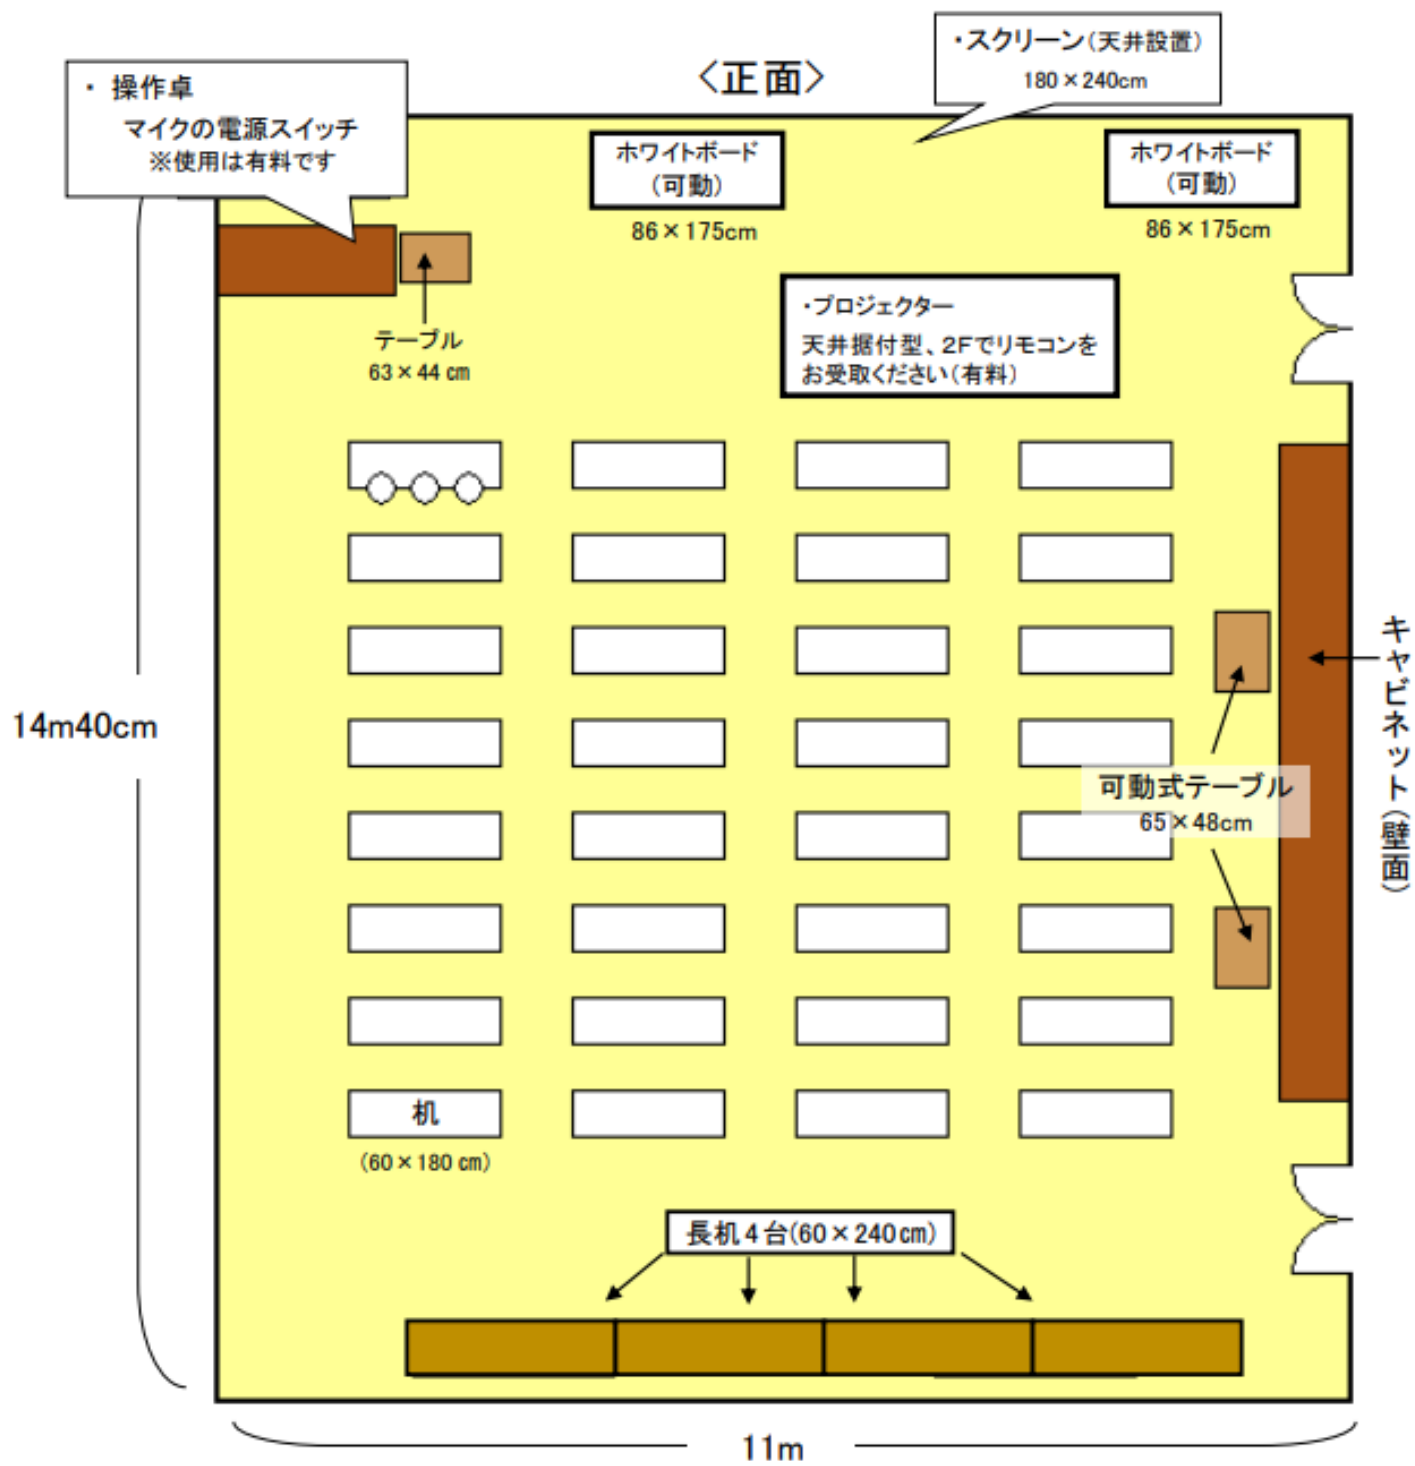

5F 特別会議室 《108名(最大110名)》

- 部屋の面積 約162m²
- 天井の高さ 約3m30c
- イス 96脚(追加で12脚まで貸出可能)
- 口の字型にした場合 縦5台 横4台 《54席》
- マイク・プロジェクター等は有料です。
- 冷暖房は窓際のアコンスイッチで調節して下さい。

※ 机・イスを移動された場合はご利用後に元に戻してご退出下さい。

□の字型+α 利用例

天井吊りのプロジェクター（有料）もございます。

小さい演台が2台、ご利用頂けます。

スクリーン、ホワイトボード、案内板