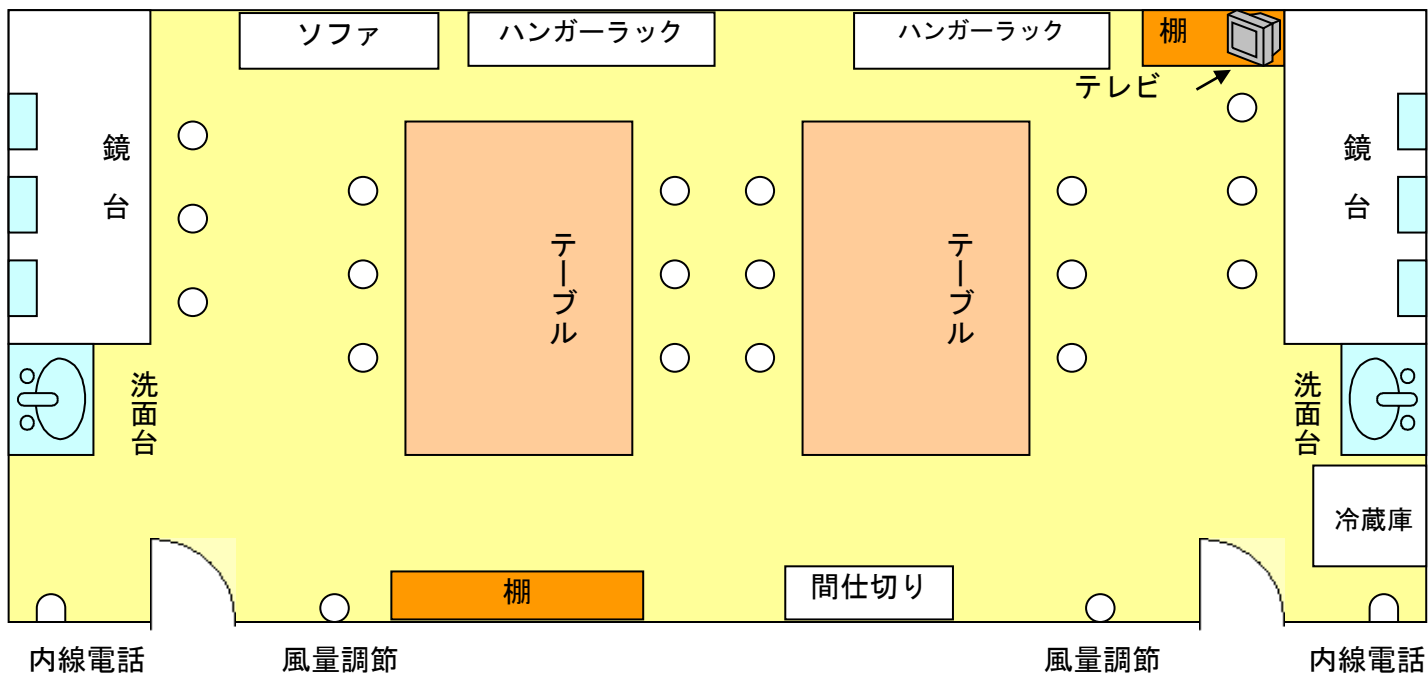

6 F 楽屋① 《定員20名》

※楽屋①へは7Fホール裏の搬入用EVか、
搬入用EV横の階段をご利用下さい。

- イス18脚＋ソファ
- 洗面台2箇所
- 傘立て2つ
- ハンガーラック2つ
- 姿見1つ
- 冷蔵庫

ハンガーラックとソファ

鏡台が2か所。冷蔵庫（1台）もございます

間仕切りをしてお部屋を区切ることも可能です。

大阪城が見えます