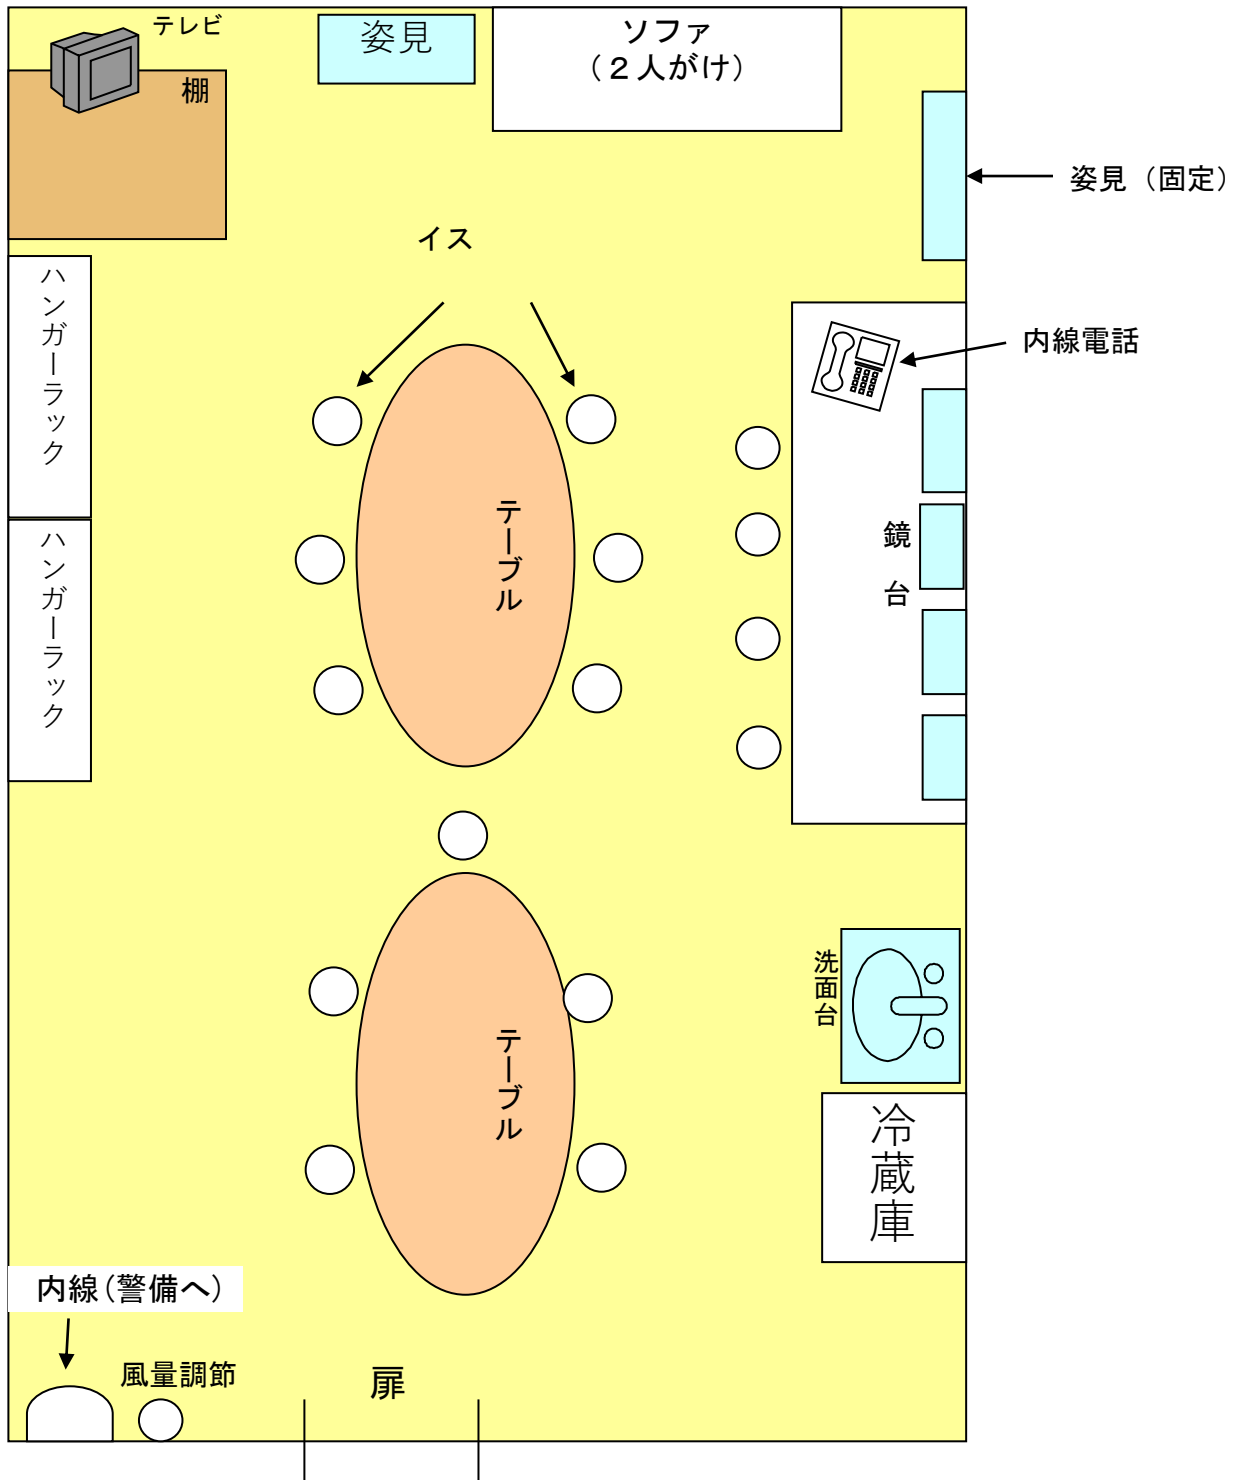

7 F

楽屋②

《定員15名》

- イス15脚+ソファ
- 洗面台1箇所
- 傘立て1つ
- ハンガーラック2つ
- 姿見2つ
- 冷蔵庫